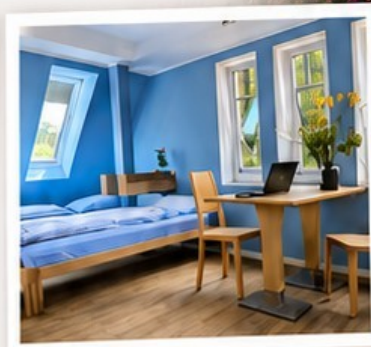

PFADFINDER

**GEMEINSCHAFT. ABENTEUER.
GLAUBE. NATUR.**

**EIN ORT, AN DEM ERINNERUNGEN
ENTSTEHEN.**

**EIN ORT.
VIELE MÖGLICHKEITEN.
DEIN ABENTEUER.**