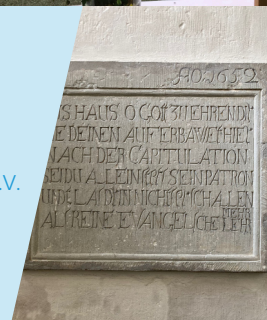

Veranstaltungskalender 2023

Nähere Informationen zu den einzelnen Veranstaltungen unter www.melle-petri.de

Videoinstallation

Videoanspiel am Kirchengebäude über die Historie und den Verlauf der Kirche seit dem Bau 1723

20. – 25. Januar
26. – 31. Oktober

Walking Buffet „Hör-Mahl!“

Wandeldinner mit Musik in der Kirche, es spielt das Wunderhorn Saxofon Quartett (Karten nur im Vorverkauf!)

15. April, 18:00 Uhr St.-Petri-Kirche

Alleegottesdienst

Gottesdienst unter freiem Himmel in der Allee am Gut Sondermühlen mit Posaunenchor Paulus und St. Petri

20. August
17:00 Uhr Gut Sondermühlen

Festgottesdienst

Mit Bläsermusik als Abschluss des Posaunenchorworkshops mit Traugott Fünfgeld, anschließend Neujahrsempfang

22. Januar
10:00 Uhr St.-Petri-Kirche

Radtour zum Himmelfahrtsgottesdienst

Abfahrt St.-Petri-Kirche um 10:00 Uhr

18. Mai
11:00 Uhr Schloss Königsbrück

Hoher Besuch nach 300 Jahren

Eine Zeitreise mit Jenny von Voigts und Justus Möser in Kooperation mit dem Landschaftsverband Osnabrücker Land e.V.

3. September
17:00 Uhr St.-Petri-Kirche

Predigtreihe Glocken

Predigten zu den drei Glocken der St.-Petri-Kirche

12., 19. und 26. Februar
10:00 Uhr St.-Petri-Kirche

Vortrag Dr. Hermann Queckenstedt

„Solches schneidet uns ins Herz, daß uns weder Essen noch Trinken schmeckt“. Der große Brand von Melle (1720) und seine Folgen

7. Juni
19:00 Uhr St.-Petri-Kirche

Erntedankfest

Regionales Erntedankfest mit Gottesdienst auf Gut Bruche

1. Oktober
11:00 Uhr Gut Bruche

Musik und Talk

Bürgermeisterin Jutta Dettmann im Gespräch mit Pn. Sigrid ten Thoren. Es musiziert der Posaunenchor Paulus und St. Petri

5. März
17:00 Uhr St.-Petri-Kirche

Gemeindefest

Buntes Programm für Jung und Alt

24. Juni
Ab 15:00 Uhr St.-Petri-Kirche